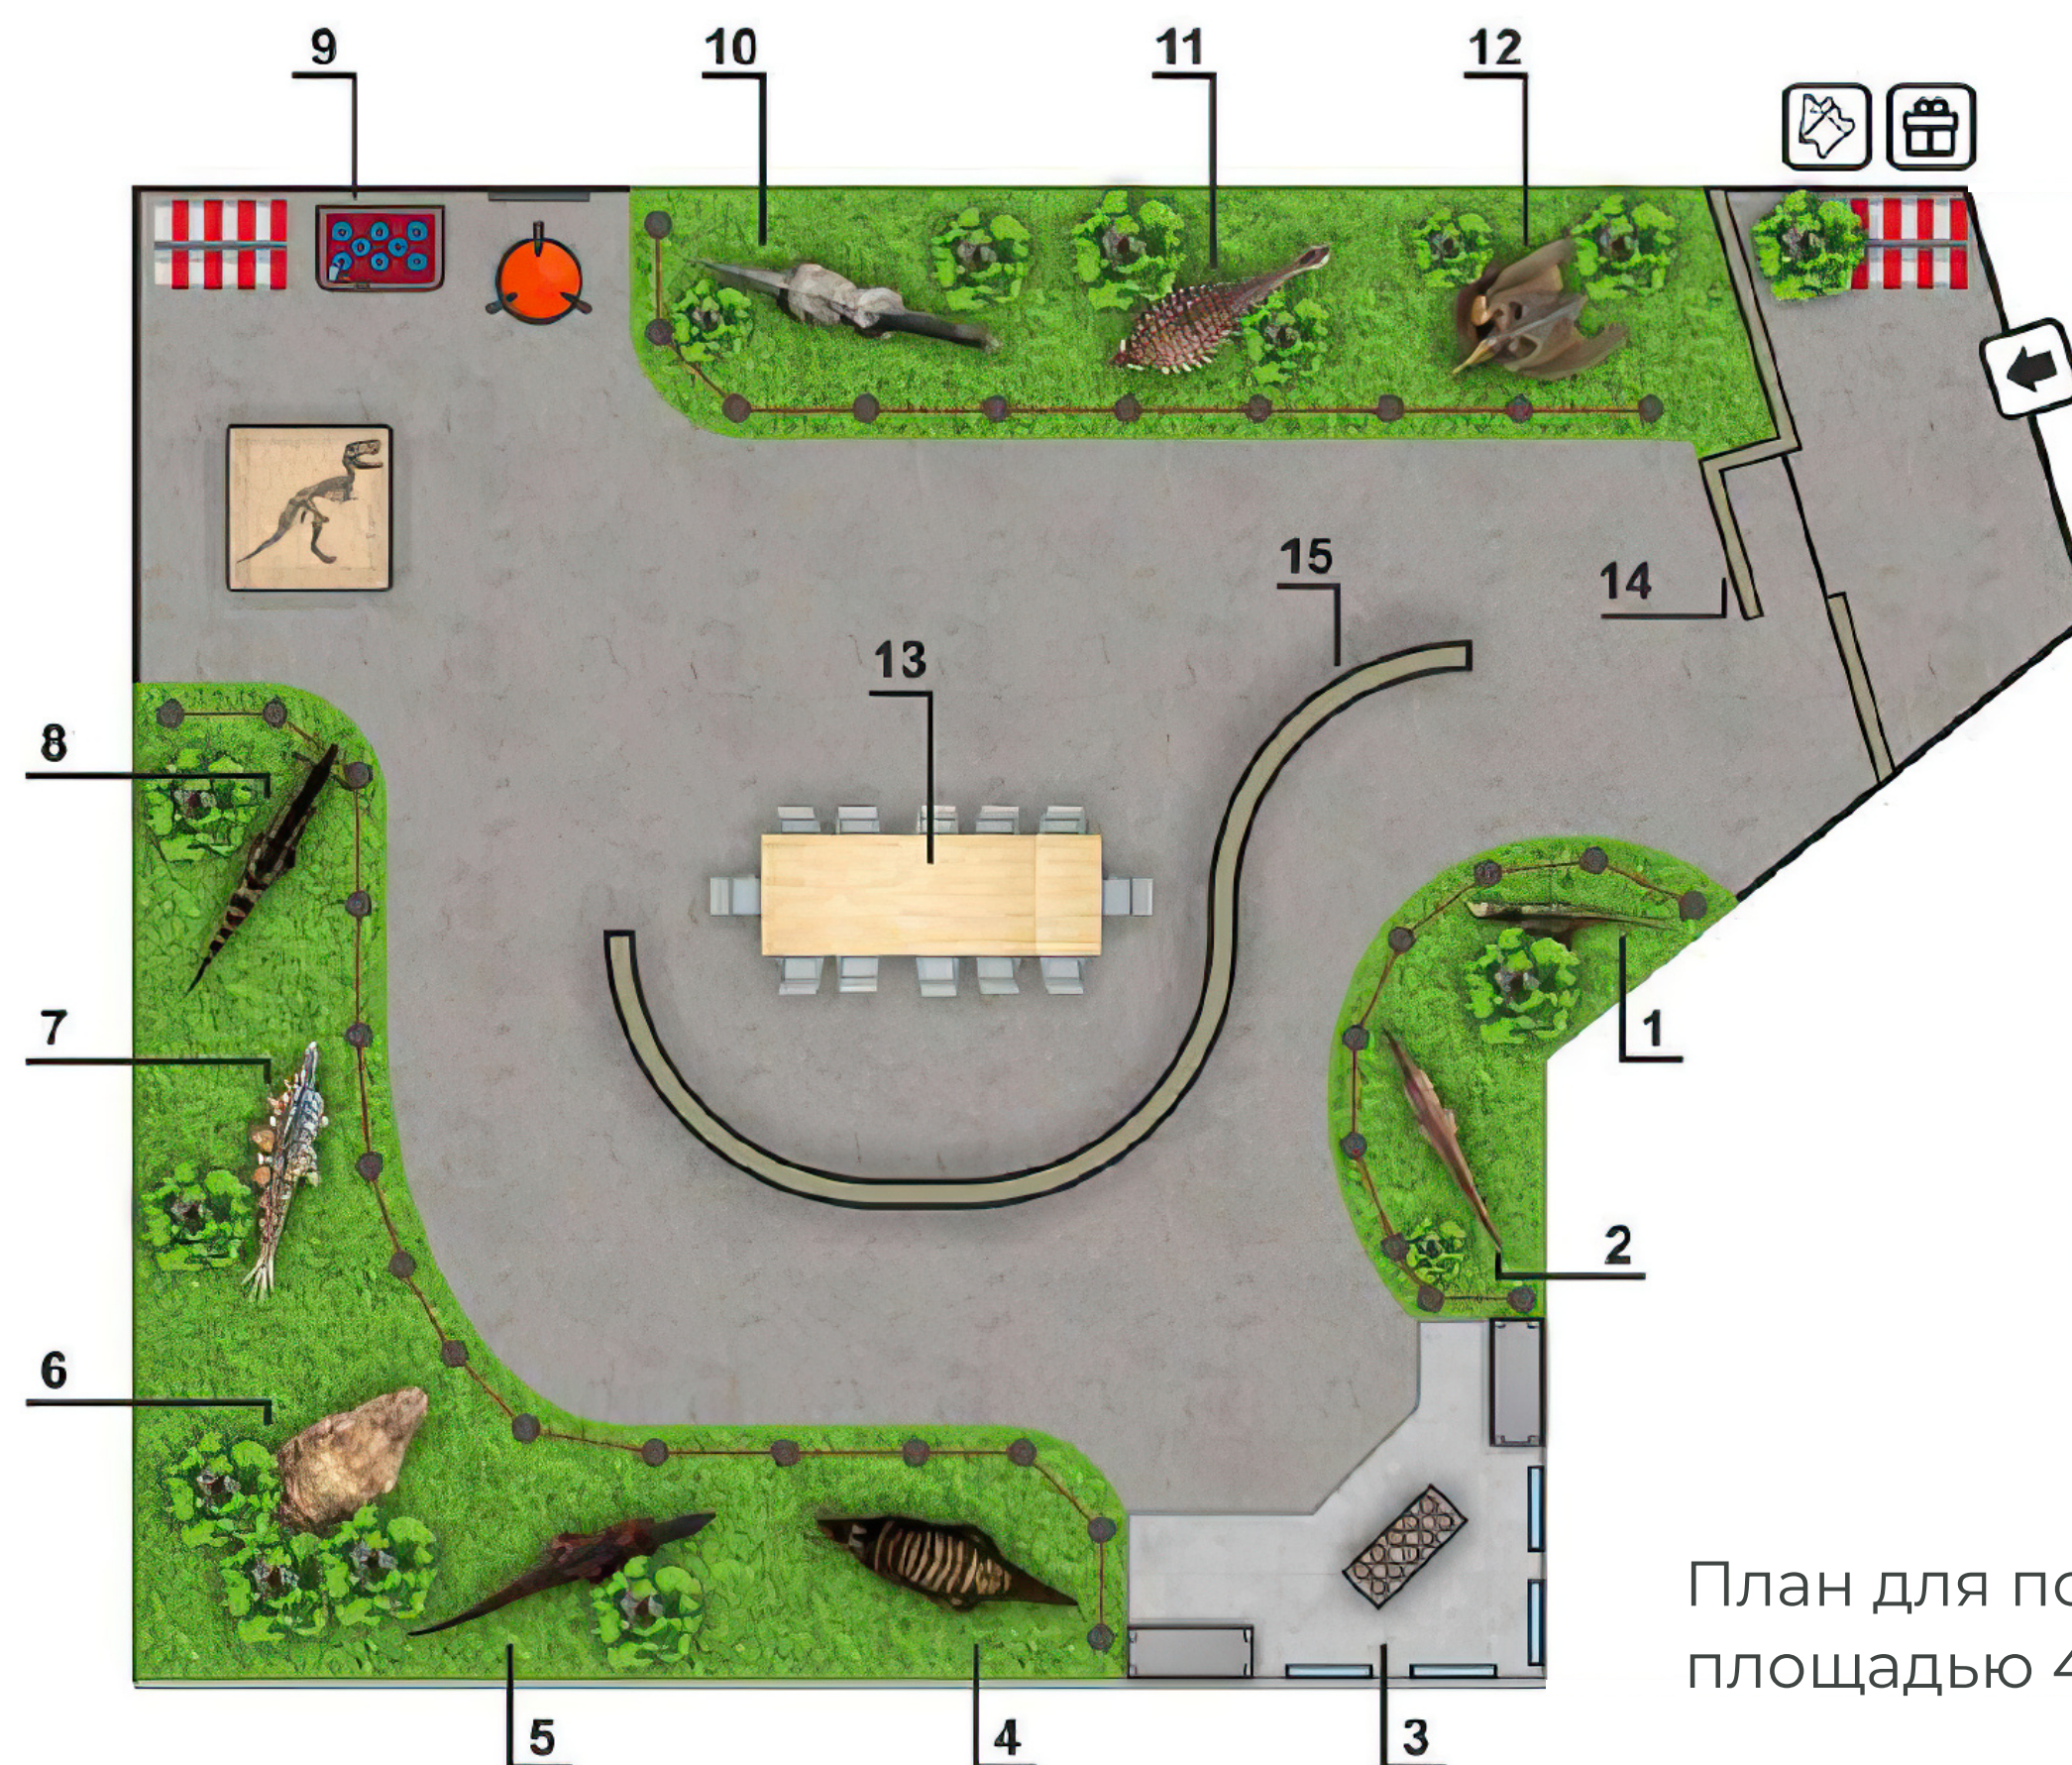

4,5 млн ₽

О ВЫСТАВКЕ ДИНОЗАВРОВ

От **10** фигур
динозавров

Помещение площадью от **500 м²**
Высота потолков не менее **3,5 м**

План для помещения
площадью 420 м², ТРЦ Макси

Окупаемость

	1 месяц	2 месяц	3 месяц	4 месяц	Итого
Расходы, млн ₽	9,7	1,2	1,2	1,2	13,3
Доходы, млн ₽	3,9	3,9	3,9	3,9	15,6