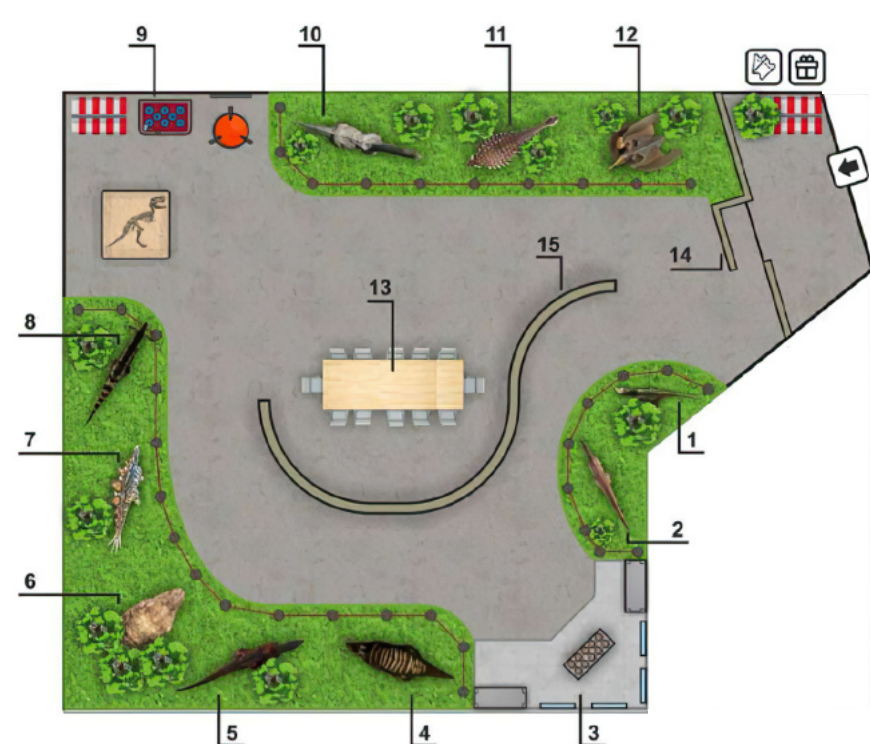

Интерактивные игры: 0,2 млн ₹

3,9 млн ₹

Сделаем диновыставку в ТЦ за 5 месяцев

Проектирование

от 2 недель

→ **Расстановка фигур**

от 2 недель

→ **Производство**